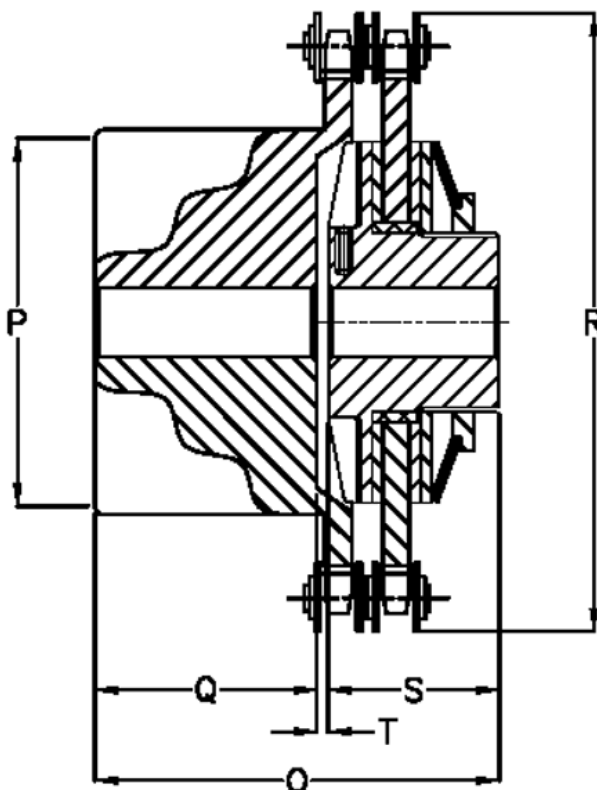

Varenummer: 4600407
Beskrivelse: Securex skridnav C 40/40

Mål

Antal fjeder	= 3
Max moment Nm	= 40
Max parallelforskydning	= 0.20
Max vinkelforskydning	= 30
O	= 55.0
P	= 55
Q	= 25.0
R	= 75.2

S = 28
T = 2.0